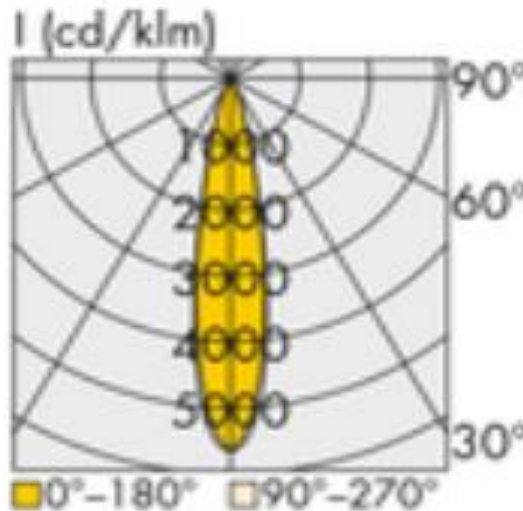

241530.844.000.703

VICO pro_1500_30_840_14000_ND

IP 20

LED-Lichtbandeinsatz für VICO-Trageschienen mit dreireihigem frei wählbarem Linsensystem und mit verschiedenen Lumenpaketen. Die Einsätze sind in verschiedenen Längen erhältlich und sind in den Steuermodi ND und DA bestellbar. Die Montage/Demontage erfolgt werkzeuglos an den Tragschienen. Optional sind Notlichteinsätze mit Akku für 3 Std. oder Einsatz für Zentralbatterie lieferbar. Ebenfalls ist Sensorik erhältlich.

Technische Daten:

Lampenlichtstrom	14475 lm
Leuchtenlichtstrom	14040 lm
Systemeffizienz	160 lm/W
Systemleistung	88 W
Farbwiedergabeindex	≥ 80 Ra
Farbtemperatur	4000 K
Farbtoleranz	3
Lebensdauer	>50.000 h (L80/B10)
UGR	24,6
Spannung	230V / 50Hz
Umgebungstemperatur	-20 ... +50 °C

LVK:

Dimensionen:

Länge-L	1500 mm
Breite-B	70 mm
Höhe-H	57 mm
Gewicht	2.5 kg

Diese Leuchte enthält eine Lichtquelle der Energieeffizienzklasse C

Letzte Änderung: Mittwoch, 25. Oktober 2023, technische Änderungen und Irrtümer vorbehalten